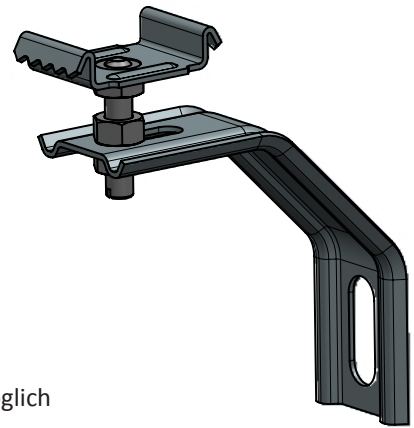

# SARGO UNGEGO

## Anwendung

- Krallen passend für verschiedene PVC-Profile
- Kein Durchbohren des Fensterrahmens nötig

## Produktmerkmale

- Hohe Passgenauigkeit
- Optimaler Halt durch Einschlagen/Eindreihen der Kralle ins Profil
- Nachträgliche Justierung des Fensterrahmens in Höhe und Weite möglich
- Mitgelieferte Muttern sind nicht montiert

## Technische Daten

<b>Material:</b>	DX51D+Z275
<b>Winkelbreite:</b>	33 mm
<b>Winkeldicke:</b>	1,25 mm
<b>Winkellängen:</b>	70x60 / 70x70 / 70x90 / 70x100 / 70x110 / 70x120 / 70x130 / 70x140 / 70x160 mm 95x110 / 95x135 / 95x155 mm
<b>Krallenbreite:</b>	30 mm
<b>Krallendicke:</b>	1,25 mm
<b>Krallenlänge:</b>	je Profil anpassbar
<b>Verpackung:</b>	im Karton zu 100 Stück, inkl. 200 Stk. Muttern