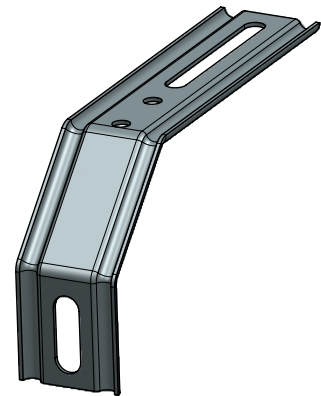

SARGO

Anwendung

- In Kombination mit UNGEGO oder TRANCI kein Durchbohren des Fensterrahmens nötig
- Passend für alle Profile
- Für die Montage vor der Laibung geeignet

Produktmerkmale

- Langlöcher zum Justieren des Fensterrahmens in Höhe und Weite
- Einfache und schnelle Montage von Fenstern

Technische Daten

Material:	DX51D+Z275
Breite:	33 mm
Dicke:	1,25 mm
Längen:	70x60 / 70x70 / 70x90 / 70x100 / 70x110 / 70x120 / 70x130 / 70x140 / 70x160 mm 95x110 / 95x135 / 95x155 mm
Verpackung:	im Karton zu 100 Stück