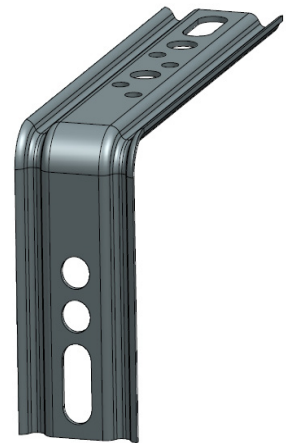

# ANGULO

## Anwendung

- In Kombination mit UNGEGO oder TRANCI kein Durchbohren des Fensterrahmens nötig
- Passend für alle Profile
- Für die Montage vor der Laibung geeignet

## Produktmerkmale

- Langlöcher zum Justieren des Fensterrahmens in Höhe und Weite
- Einfache und schnelle Montage von Fenstern

## Technische Daten

<b>Material:</b>	DX51D+Z275
<b>Breite:</b>	33 mm
<b>Dicke:</b>	1,25 mm
<b>Längen:</b>	70x65 / 70x75 / 70x85 / 70x95 / 70x105 / 70x115 / 70x125 / 70x135 / 70x145 / 95x100 / 95x110 / 95x120 / 95x130 / 95x140 mm
<b>Verpackung:</b>	im Karton zu 100 Stück