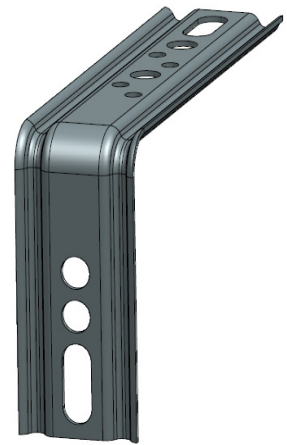

ANGULO

Utilisation

- Equerres nervurées à angle droit
- Avec griffe UNGEGO ou clameau TRANCI aucun perçage du dormant nécessaire, contrairement à une fixation avec vis
- Adaptées pour tous les profilés
- Conformes au DTU 36.5

Caractéristiques du produit

- Trous longs pour positionner le dormant en hauteur et en largeur
- Montage simple et rapide de fenêtres

Caractéristiques techniques

Matériau :	DX51D+Z275
Largeur :	33 mm
Epaisseur :	1,25 mm
Longueurs:	70x65 / 70x75 / 70x85 / 70x95 / 70x105 / 70x115 / 70x125 / 70x135 / 70x145 / 95x100 / 95x110 / 95x120 / 95x130 / 95x140 mm
Conditionnement :	carton de 100 pièces