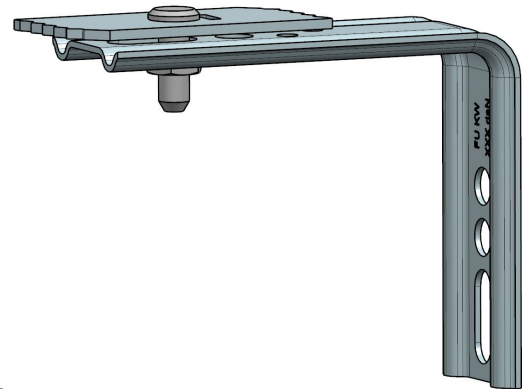

# ANGULO TRANCI

## Utilisation

- Équerres nervurées à pans coupés avec clameau pour profilés PVC et alu
- Pas de perçage du dormant nécessaire

## Caractéristiques du produit

- Haute adaptabilité
- Tenue idéale grâce à la prise du clameau dans le dormant
- Les écrous livrés ne sont pas montés sur le pas de vis
- Ajustement ultérieur de la hauteur et de la distance possible

## Caractéristiques techniques

**Matériau :** DX51D+Z275

**Largeur de l'équerre :** 33 mm

**Epaisseur de l'équerre :** 1,25 mm

**Longueurs de l'équerre :** 70x65 / 70x75 / 70x85 / 70x95 / 70x105 / 70x115 / 70x125 / 70x135 / 70x145 / 95x100 / 95x110 / 95x120 / 95x130 / 95x140 mm