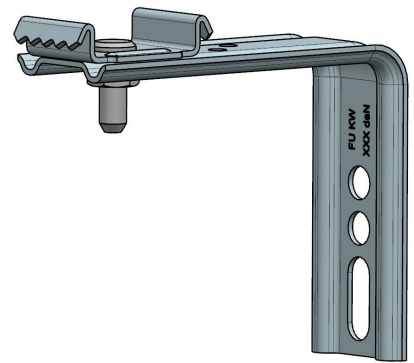

ANGULO UNGEGO

Utilisation

- Équerres nervurées à pans coupés avec griffe pour profilés PVC
- Pas de perçage du dormant nécessaire

Caractéristiques du produit

- Trous longs pour positionner le dormant en hauteur et en largeur
- Haute adaptabilité
- Tenue idéale grâce à la prise de la griffe dans le dormant
- Les écrous livrés ne sont pas montés sur le pas de vis
- Ajustement ultérieur de la hauteur et de la distance possible

Caractéristiques techniques

Matériau : DX51D+Z275

Largeur de l'équerre : 33 mm

Epaisseur de l'équerre : 1,25 mm

Longueurs de l'équerre : 70x65 / 70x75 / 70x85 / 70x95 / 70x105 / 70x115 / 70x125 / 70x135 / 70x145 / 95x100 / 95x110 / 95x120 / 95x130 / 95x140 mm

Largeur de la griffe : 30 mm

Epaisseur de la griffe : 1,25 mm

Longueur de la griffe : adaptables au profilé

Conditionnement : carton de 100 pièces, livrées avec 200 écrous séparés