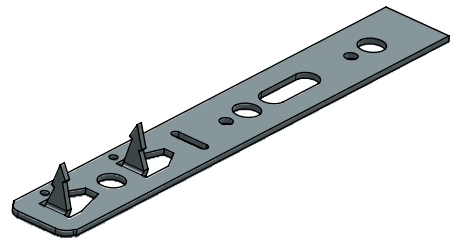

EFEKTO

Utilisation

- patte à ergots pour fenêtres en bois
- Aucun perçage du dormant nécessaire
- Utilisable pour différents matériaux de construction

Caractéristiques du produit

- Enfonçage facile avec un ou deux ergots dans le dormant en bois
- Pas de problème en cas de modification de la longueur du dormant sous l'effet de la chaleur
- Avec un ou deux points de pliage possibles

Caractéristiques techniques

Matériau :	DX51D+Z140 M-A-C / Z275
Largeur :	20 ou 25 mm
Épaisseur :	2 mm
Longueur :	130 / 133 / 140 / 183 / 200 / 240 mm autres longueurs possibles sur demande
Conditionnement :	carton de 100, 150, 200, 250, 400 pièces