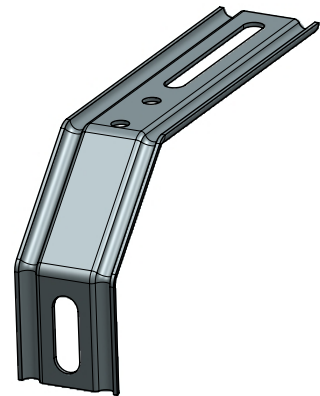

SARGO

Utilisation

- Equerres nervurées à pans coupés
- Avec griffe UNGEGO ou clameau TRANCI aucun perçage du dormant nécessaire, contrairement à une fixation avec vis
- Adaptées pour tous les profilés
- Conformes au DTU 36.5

Caractéristiques du produit

- Trous longs pour positionner le dormant en hauteur et en largeur
- Montage simple et rapide de fenêtres

Caractéristiques techniques

Matériau :	DX51D+Z275
Largeur :	33 mm
Epaisseur :	1,25 mm
Longueurs:	70x60 / 70x70 / 70x80 / 70x90 / 70x100 / 70x110 / 70x120 / 70x130 / 70x140 / 70x150 / 70x160 mm 95x115 / 95x125 / 95x135 / 95x145 / 95x155 mm
Conditionnement :	carton de 100 pièces