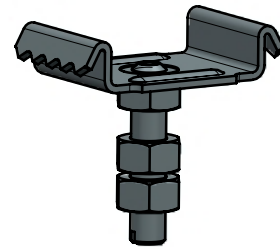

## Utilisation

- Griffe pour différents profilés PVC
- Assure la liaison entre l'équerre et le dormant
- Utilisée avec équerre SARGO et ANGULO

## Caractéristiques du produit

- Haute adaptabilité
- Tenue idéale grâce à la prise de la griffe dans le dormant
- Les écrous livrés ne sont pas montés sur le pas de vis
- Ajustement ultérieur de la hauteur possible

## Caractéristiques techniques

<b>Matériau :</b>	DX51D+Z275
<b>Largeur :</b>	30 mm
<b>Epaisseur :</b>	1,25 mm
<b>Longueur :</b>	adaptables au profilé
<b>Conditionnement :</b>	carton de 100 pièces, livrées avec 200 écrous séparés